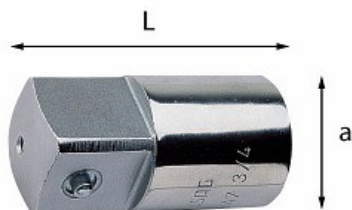

## RACCORDO AUMENTATORE

### 247 3/4

ISO 3316

- Acciaio speciale altamente legato al Cromo Vanadio
- Esecuzione cromata

### Dettagli famiglia

Codice	<input type="checkbox"/> Attacco quadro femmina "	<input checked="" type="checkbox"/> Attacco quadro maschio "	L mm	a mm	Q.tà x conf.	Prezzo listino
U02470002	3/4	1	67	36	2	€ 28.30